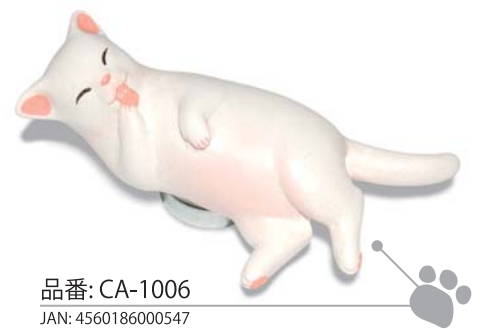

まんぷく
笑猫
み

MANPUKU EMINEKO

まんぷく 笑み猫

マグネットタイプ

MANPUKU EMINEKO : type with magnet

¥ 1,000 (税抜)

本体サイズ: W68mm×D35mm×H21mm
マグネットサイズ: φ18mm×H5mm
本体部材質: ポリレジン+ポリウレタン
パッケージ: 紙台紙+ヘッダー付PP袋

まんぷく 笑み猫

座布団タイプ

MANPUKU EMINEKO: type with cushion

¥1,200 (税抜)

本体サイズ: W68mm×D35mm×H21mm
座布団サイズ: 50mm×50mm
本体部材質: ポリレジン+ポリウレタン
パッケージ: PP窓付き紙箱

品番: CA-2001
JAN: 4560186000097

品番: CA-2002
JAN: 4560186000103

品番: CA-2003
JAN: 4560186000110